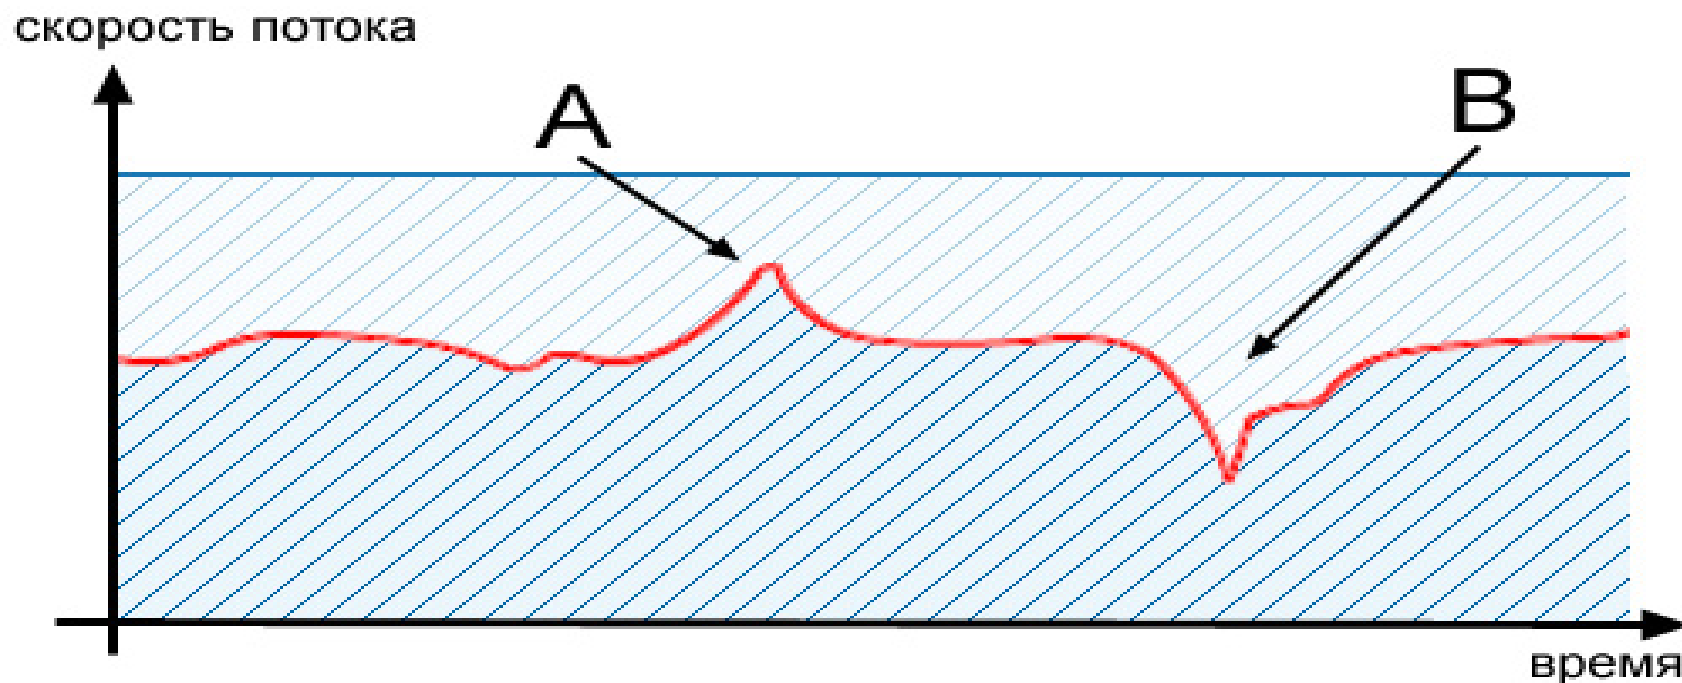

PSNR = 26,4 дБ

Eq.bitrate = 32 kbps

Мобильное телевидение

Результат – прогрессивность, высокая помехоустойчивость.

PSNR = 24,3 дБ

Eq.bitrate = 16 kbps

Мобильное телевидение

Внедрение новых наукоёмких решений позволяет коренным образом изменить ситуацию, адаптируя передачу потокового видео к любому каналу связи.